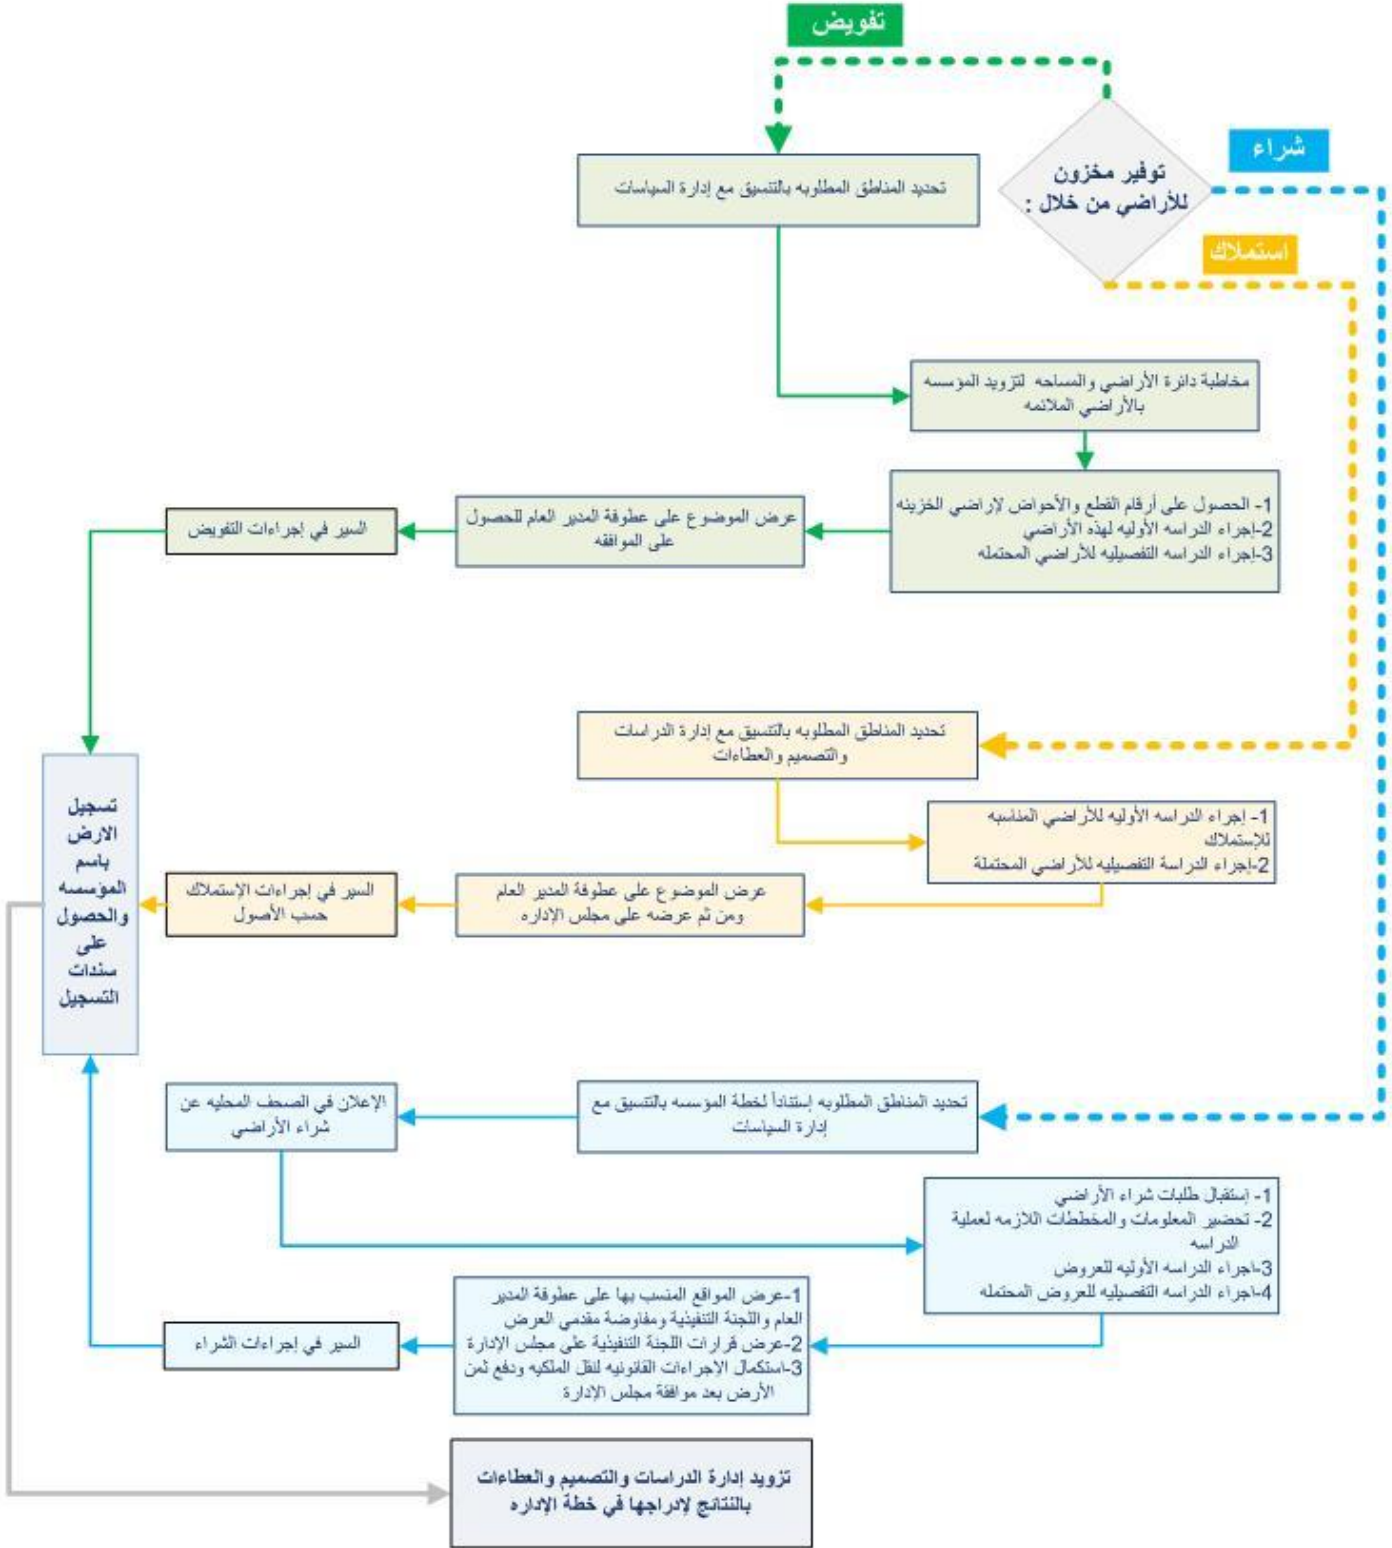

الجهات الخارجية:
دائرة الأراضي والصحف المحلية

الوحدات الادارية المختلفة

إدارة الاملاك

مؤشر القياس
قيمة الأراضي التي يتم شراؤها أو استملاكها أو تفويضها (بالبناء)

نوع الترخيص
معاملات الإستملاك والتفويض والشراء / الأراضي
التطبيق بخصوص تصنيف الأراضي
إعلانات
الحصول على المخططات الجوية والمعلومات الجغرافية

اسم الترخيص :
دائرة الأراضي والمساحة
وزارة القدرات
الصحف المحلية
المركز الجغرافي للملكي